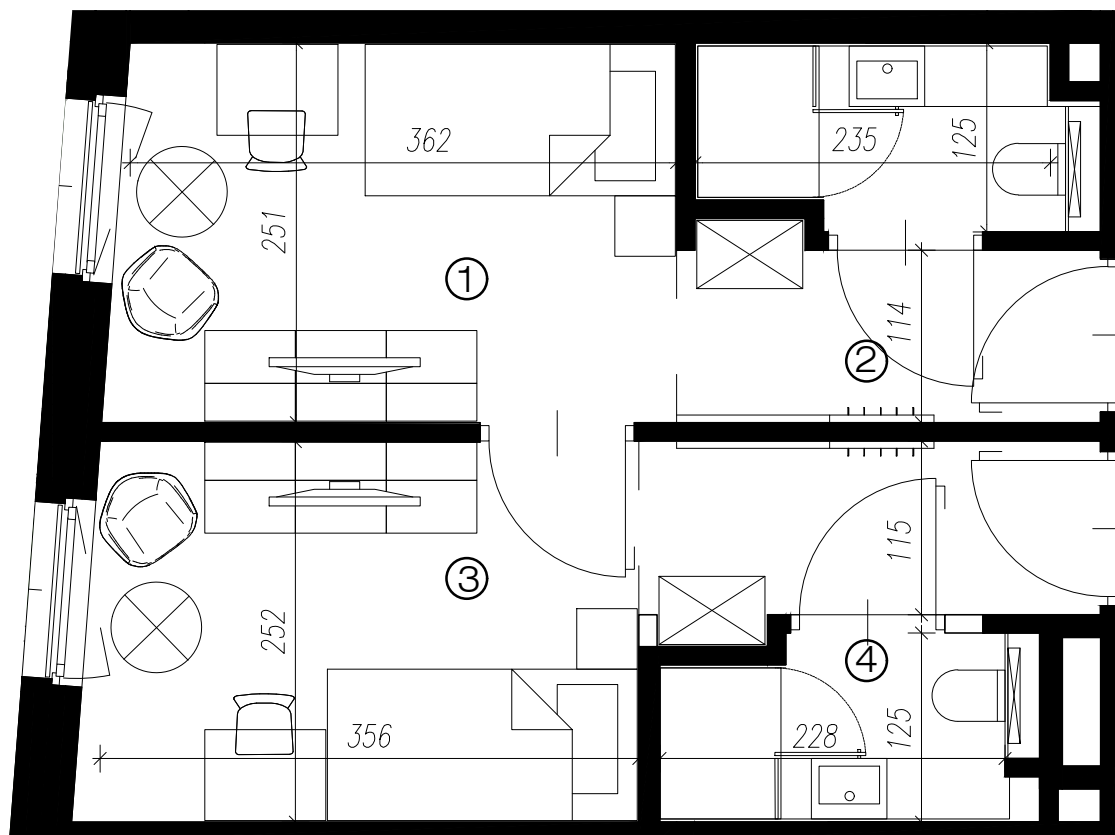

ARCHE HOTEL LUBLIN

ZAMOJSKA

UL. Zamojska, Lublin

ZESTAWIENIE POWIERZCHNI		
1.	POKÓJ	12,63m ²
2.	ŁAZIENKA	2,79m ²
3.	POKÓJ	12,85m ²
4.	ŁAZIENKA	2,67m ²

„POWIERZCHNIE POMIESZCZEŃ PODANO Z UWZGLĘDNIENIEM GRUBOŚCI TYNKÓW, ZGODNIE Z NORMĄ PN-ISO 9836.”
 „NINIEJSZA KARTA KATALOGOWA ZOSTAŁA OPRACOWANA NA PODSTAWIE PROJEKTU BUDOWLANEGO. NIE STANOWI ONA WIERNEGO ODZOROWANIA LOKALU KTÓRY POWSTANIE W PRZYSZŁOŚCI. KARTA SŁUŻY WSKAZANIU POŁOŻENIA PROJEKTOWANYCH POMIESZCZEŃ ORAZ USYTUOWANIA LOKALU NA KONDYGNACJI.”

2	0	30,94	002+003
pokeje	piętro	pow. m ²	pok.