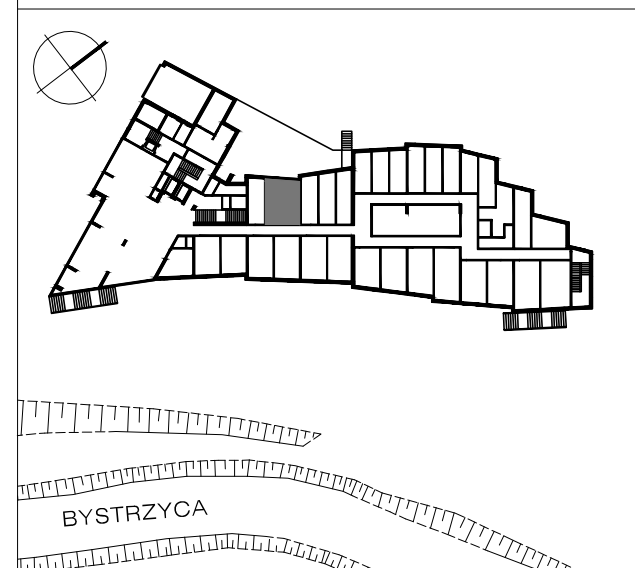

ARCHE HOTEL LUBLIN

ZAMOJSKA

UL. Zamojska, Lublin

ZESTAWIENIE POWIERZCHNI		
1.	POKÓJ	12,63m ²
2.	ŁAZIENKA	2,79m ²
3.	POKÓJ	12,85m ²
4.	ŁAZIENKA	2,67m ²

„POWIERZCHNIE POMIESZCZEŃ PODANO Z UWZGLĘDNIENIEM GRUBOŚCI TYNKÓW, ZGODNIE Z NORMĄ PN-ISO 9836.”
 „NINIEJSZA KARTA KATALOGOWA ZOSTAŁA OPRACOWANA NA PODSTAWIE PROJEKTU BUDOWLANEGO. NIE STANOWI ONA WIERNEGO ODZOROWANIA LOKALU KTÓRY POWSTANIE W PRZYSZŁOŚCI. KARTA SŁUŻY WSKAZANIU POŁOŻENIA PROJEKTOWANYCH POMIESZCZEŃ ORAZ USYTUOWANIA LOKALU NA KONDYGNACJI.”