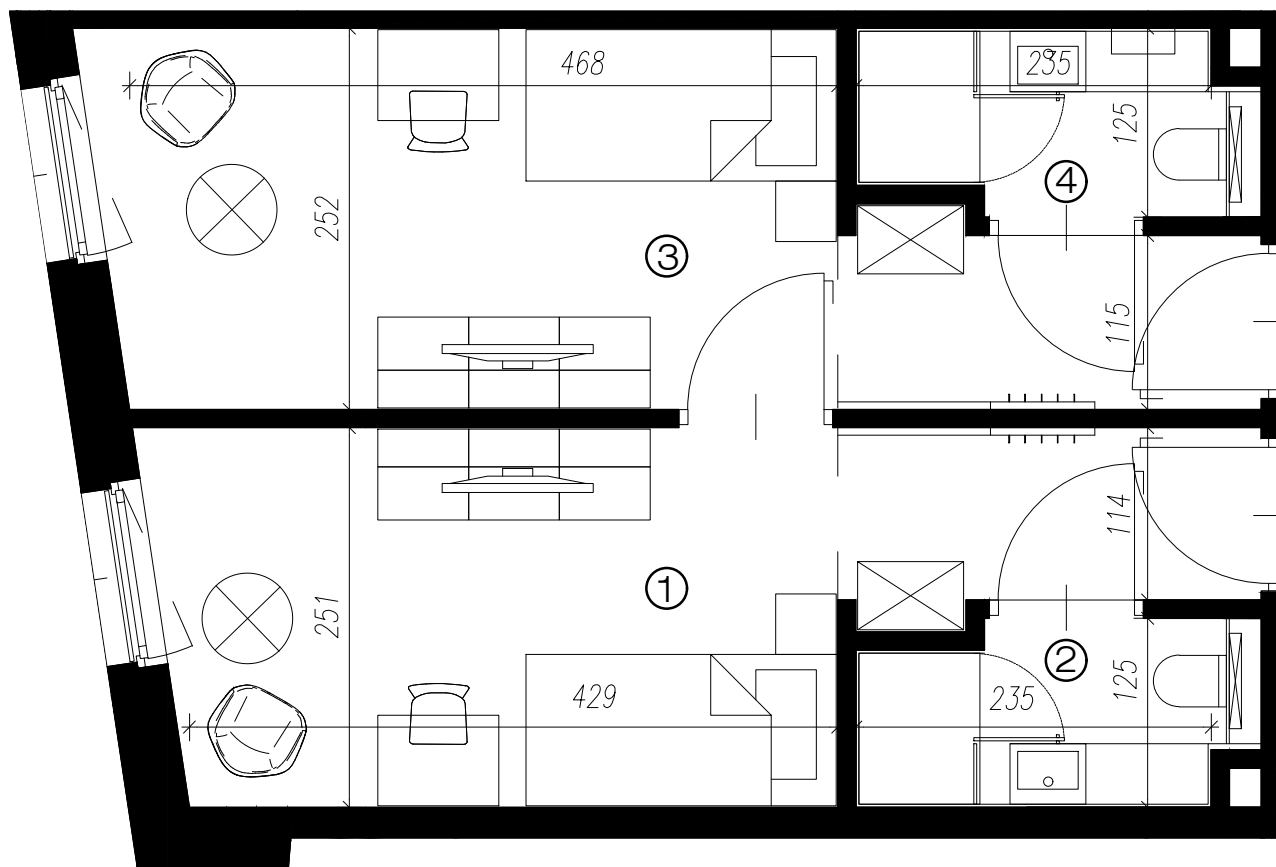

ARCHE HOTEL LUBLIN

ZAMOJSKA

UL. Zamojska, Lublin

ZESTAWIENIE POWIERZCHNI

1.	POKÓJ	14,55m ²
2.	ŁAZIENKA	2,79m ²
3.	POKÓJ	15,62m ²
4.	ŁAZIENKA	2,75m ²

„POWIERZCHNIE POMIESZCZEŃ PODANO Z UWZGLĘDNIENIEM GRUBOŚCI TYNKÓW, ZGODNIE Z NORMĄ PN-ISO 9836.”
 „NINIEJSZA KARTA KATALOGOWA ZOSTAŁA OPRACOWANA NA PODSTAWIE PROJEKTU BUDOWLANEGO. NIE STANOWI ONA WIERNEGO ODZOROWANIA LOKALU KTÓRY POWSTANIE W PRZYSZŁOŚCI. KARTA SŁUŻY WSKAZANIU POŁOŻENIA PROJEKTOWANYCH POMIESZCZEŃ ORAZ USYTUOWANIA LOKALU NA KONDYGNACJI.”

2	0	35,71	004+005
pokeje	piętro	pow. m ²	pok.