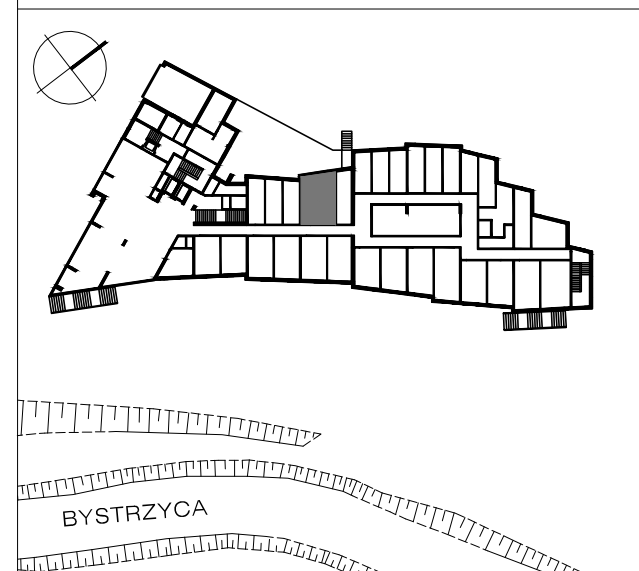

ARCHE HOTEL LUBLIN

ZAMOJSKA

UL. Zamojska, Lublin

ZESTAWIENIE POWIERZCHNI

1.	POKÓJ	14,55m ²
2.	ŁAZIENKA	2,79m ²
3.	POKÓJ	15,62m ²
4.	ŁAZIENKA	2,75m ²

„POWIERZCHNIE POMIESZCZEŃ PODANO Z UWZGLĘDNIENIEM GRUBOŚCI TYNKÓW, ZGODNIE Z NORMĄ PN-ISO 9836.”
 „NINIEJSZA KARTA KATALOGOWA ZOSTAŁA OPRACOWANA NA PODSTAWIE PROJEKTU BUDOWLANEGO. NIE STANOWI ONA WIERNEGO ODZOROWANIA LOKALU KTÓRY POWSTANIE W PRZYSZŁOŚCI. KARTA SŁUŻY WSKAZANIU POŁOŻENIA PROJEKTOWANYCH POMIESZCZEŃ ORAZ USYTUOWANIA LOKALU NA KONDYGNACJI.”