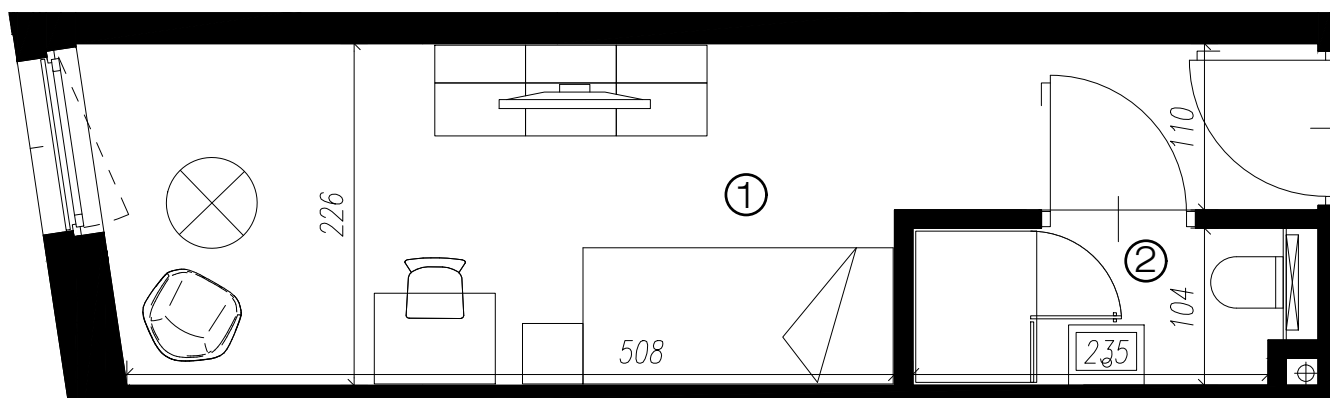

ARCHE HOTEL LUBLIN

ZAMOJSKA

UL. Zamojska, Lublin

ZESTAWIENIE POWIERZCHNI

1.	POKÓJ	14,91m ²
2.	ŁAZIENKA	2,45m ²

„POWIERZCHNIE POMIESZCZEŃ PODANO Z UWZGLĘDNIENIEM GRUBOŚCI TYNKÓW, ZGODNIE Z NORMĄ PN-ISO 9836.”
 „NINIEJSZA KARTA KATALOGOWA ZOSTAŁA OPRACOWANA NA PODSTAWIE PROJEKTU BUDOWLANEGO. NIE STANOWI ONA WIERNEGO ODZOROWANIA LOKALU KTÓRY POWSTANIE W PRZYSZŁOŚCI. KARTA SŁUŻY WSKAZANIU POŁOŻENIA PROJEKTOWANYCH POMIESZCZEŃ ORAZ USYTUOWANIA LOKALU NA KONDYGNACJI.”

1	0	17,36	006
pokój	piętro	pow. m ²	pok.

BIURO SPRZEDAŻY: Arche Sp. z o.o.
 Warszawa, ul. Puławska 361
 tel. 22 319 80 80, www.arche.pl

PROJEKTANT:
 ATI ARCHITEKTURA TECHNIKA INWESTYCJE Sp. z o.o.
 02-785 Warszawa, ul. Nutki 3, www.ati.waw.pl