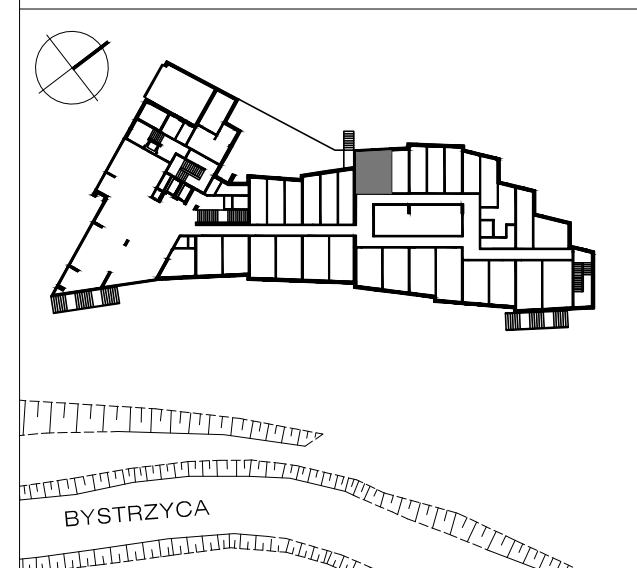

ARCHE HOTEL LUBLIN

ZAMOJSKA

UL. Zamojska, Lublin

ZESTAWIENIE POWIERZCHNI		
1.	POKÓJ	11,66m ²
2.	ŁAZIENKA	2,68m ²
3.	POKÓJ	12,06m ²
4.	ŁAZIENKA	2,81m ²

„POWIERZCHNIE POMIESZCZEŃ PODANO Z UWZGLĘDNIENIEM GRUBOŚCI TYNKÓW, ZGODNIE Z NORMĄ PN-ISO 9836.”
 „NINIEJSZA KARTA KATALOGOWA ZOSTAŁA OPRACOWANA NA PODSTAWIE PROJEKTU BUDOWLANEGO. NIE STANOWI ONA WIERNEGO ODZOROWANIA LOKALU KTÓRY POWSTANIE W PRZYSZŁOŚCI. KARTA SŁUŻY WSKAZANIU POŁOŻENIA PROJEKTOWANYCH POMIESZCZEŃ ORAZ USYTUOWANIA LOKALU NA KONDYGNACJI.”

2	0	29,21	007+008
pokoje	piętro	pow. m ²	pok.