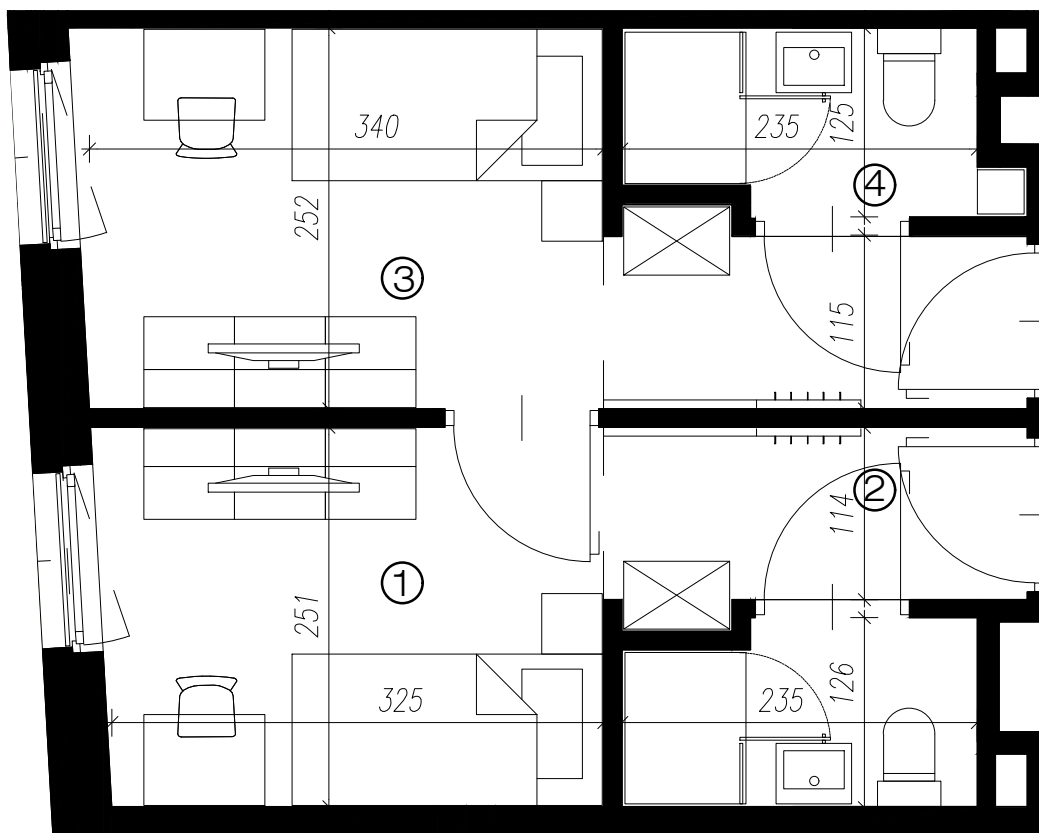

ARCHE HOTEL LUBLIN

ZAMOJSKA

UL. Zamojska, Lublin

ZESTAWIENIE POWIERZCHNI		
1.	POKÓJ	11,66m ²
2.	ŁAZIENKA	2,68m ²
3.	POKÓJ	12,06m ²
4.	ŁAZIENKA	2,81m ²

„POWIERZCHNIE POMIESZCZEŃ PODANO Z UWZGLĘDNIENIEM GRUBOŚCI TYNKÓW, ZGODNIE Z NORMĄ PN-ISO 9836.”
 „NINIEJSZA KARTA KATALOGOWA ZOSTAŁA OPRACOWANA NA PODSTAWIE PROJEKTU BUDOWLANEGO. NIE STANOWI ONA WIERNEGO ODZOROWANIA LOKALU KTÓRY POWSTANIE W PRZYSZŁOŚCI. KARTA SŁUŻY WSKAZANIU POŁOŻENIA PROJEKTOWANYCH POMIESZCZEŃ ORAZ USYTUOWANIA LOKALU NA KONDYGNACJI.”

2	0	29,21	007+008
pokoje	piętro	pow. m ²	pok.