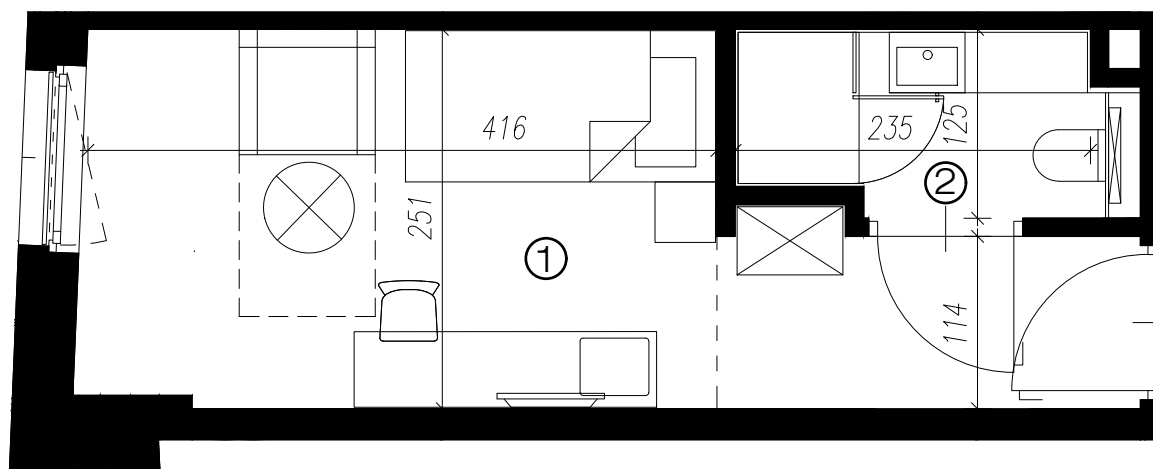

ARCHE HOTEL LUBLIN

ZAMOJSKA

UL. Zamojska, Lublin

ZESTAWIENIE POWIERZCHNI

1.	POKÓJ	16,59m ²
2.	ŁAZIENKA	2,78m ²

„POWIERZCHNIE POMIESZCZEŃ PODANO Z UWZGLĘDNIENIEM GRUBOŚCI TYNKÓW, ZGODNIE Z NORMĄ PN-ISO 9836.”
„NINIEJSZA KARTA KATALOGOWA ZOSTAŁA OPRACOWANA NA PODSTAWIE PROJEKTU BUDOWLANEGO. NIE STANOWI ONA WIERNEGO ODZOROWANIA LOKALU KTÓRY POWSTANIE W PRZYSZŁOŚCI. KARTA SŁUŻY WSKAZANIU POŁOŻENIA PROJEKTOWANYCH POMIESZCZEŃ ORAZ USYTUOWANIA LOKALU NA KONDYGNACJI.”