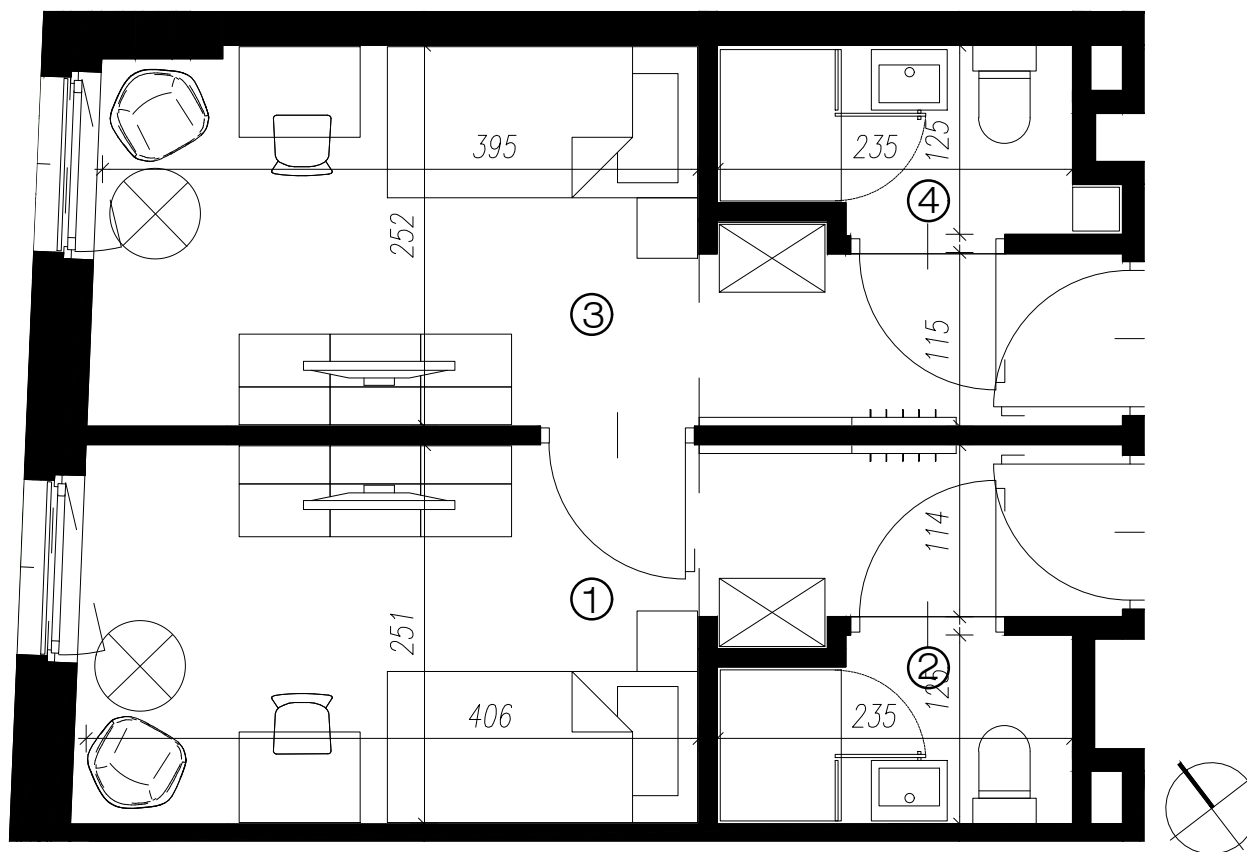

ARCHE HOTEL LUBLIN

ZAMOJSKA

UL. Zamojska, Lublin

ZESTAWIENIE POWIERZCHNI		
1.	POKÓJ	13,62m ²
2.	ŁAZIENKA	2,67m ²
3.	POKÓJ	13,34m ²
4.	ŁAZIENKA	2,80m ²

„POWIERZCHNIE POMIESZCZEŃ PODANO Z UWZGLĘDNIENIEM GRUBOŚCI TYNKÓW, ZGODNIE Z NORMĄ PN-ISO 9836.”
 „NINIEJSZA KARTA KATALOGOWA ZOSTAŁA OPRACOWANA NA PODSTAWIE PROJEKTU BUDOWLANEGO. NIE STANOWI ONA WIERNEGO ODZOROWANIA LOKALU KTÓRY POWSTANIE W PRZYSZŁOŚCI. KARTA SŁUŻY WSKAZANIU POŁOŻENIA PROJEKTOWANYCH POMIESZCZEŃ ORAZ USYTUOWANIA LOKALU NA KONDYGNACJI.”

2	0	32,43	011+012
poкою	piętro	pow. m ²	pok.