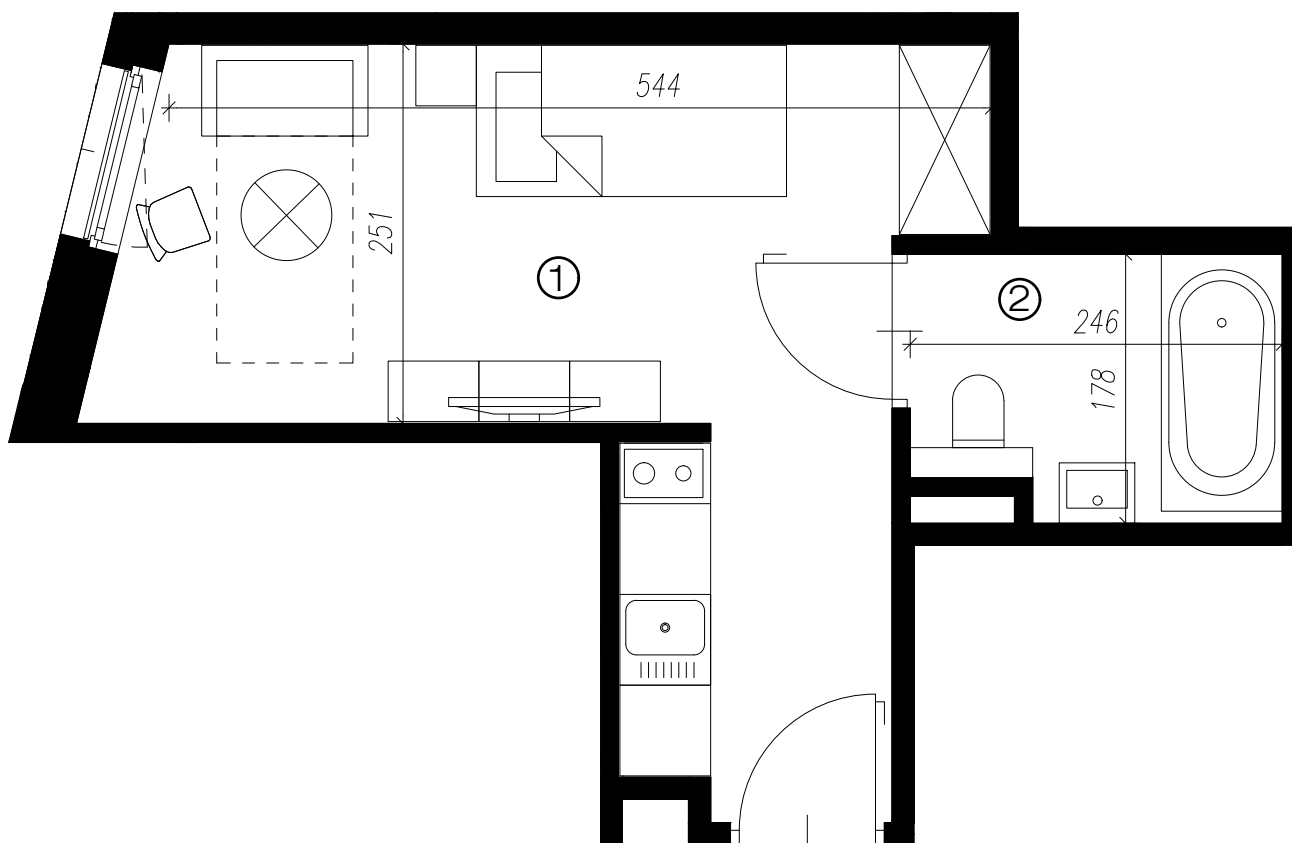

ARCHE HOTEL LUBLIN

ZAMOJSKA

UL. Zamojska, Lublin

ZESTAWIENIE POWIERZCHNI

1.	POKÓJ	18,10m ²
2.	ŁAZIENKA	3,89m ²

„POWIERZCHNIE POMIESZCZEŃ PODANO Z UWZGLĘDNIENIEM GRUBOŚCI TYNKÓW, ZGODNIE Z NORMĄ PN-ISO 9836.”
„NINIEJSZA KARTA KATALOGOWA ZOSTAŁA OPRACOWANA NA PODSTAWIE PROJEKTU BUDOWLANEGO. NIE STANOWI ONA WIERNEGO ODZOROWANIA LOKALU KTÓRY POWSTANIE W PRZYSZŁOŚCI. KARTA SŁUŻY WSKAZANIU POŁOŻENIA PROJEKTOWANYCH POMIESZCZEŃ ORAZ USYTUOWANIA LOKALU NA KONDYGNACJI.”