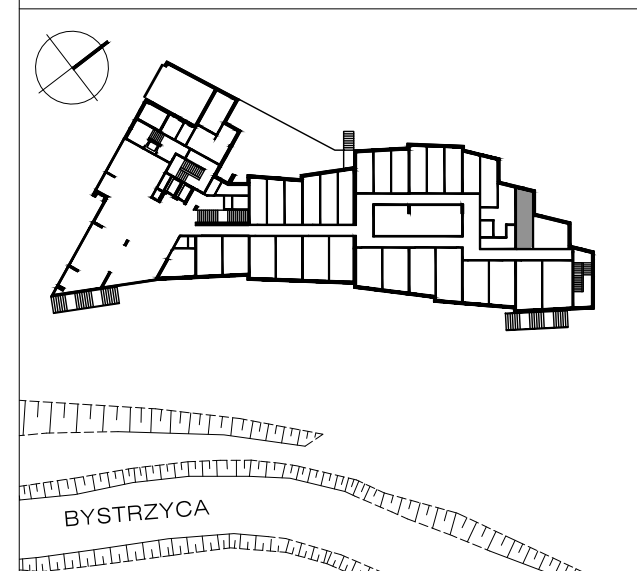

ARCHE HOTEL LUBLIN

ZAMOJSKA

UL. Zamojska, Lublin

ZESTAWIENIE POWIERZCHNI

1.	POKÓJ	17,45m ²
2.	ŁAZIENKA	2,80m ²

„POWIERZCHNIE POMIESZCZEŃ PODANO Z UWZGLĘDNIENIEM GRUBOŚCI TYNKÓW, ZGODNIE Z NORMĄ PN-ISO 9836.”
 „NINIEJSZA KARTA KATALOGOWA ZOSTAŁA OPRACOWANA NA PODSTAWIE PROJEKTU BUDOWLANEGO. NIE STANOWI ONA WIERNEGO ODZOROWANIA LOKALU KTÓRY POWSTANIE W PRZYSZŁOŚCI. KARTA SŁUŻY WSKAZANIU POŁOŻENIA PROJEKTOWANYCH POMIESZCZEŃ ORAZ USYTUOWANIA LOKALU NA KONDYGNACJI.”