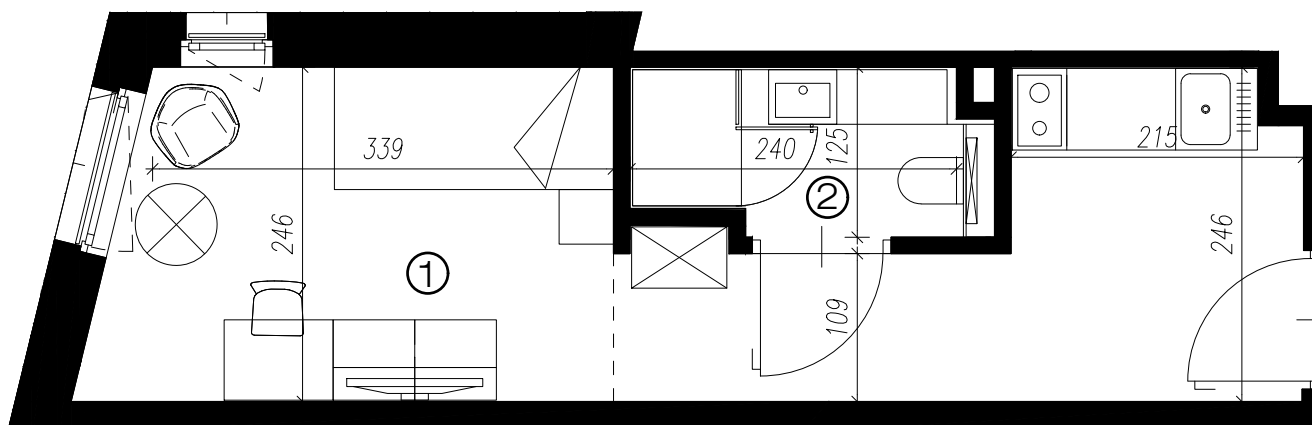

ARCHE HOTEL LUBLIN

ZAMOJSKA

UL. Zamojska, Lublin

ZESTAWIENIE POWIERZCHNI

1.	POKÓJ	17,45m ²
2.	ŁAZIENKA	2,80m ²

„POWIERZCHNIE POMIESZCZEŃ PODANO Z UWZGLĘDNIENIEM GRUBOŚCI TYNKÓW, ZGODNIE Z NORMĄ PN-ISO 9836.”
 „NINIEJSZA KARTA KATALOGOWA ZOSTAŁA OPRACOWANA NA PODSTAWIE PROJEKTU BUDOWLANEGO. NIE STANOWI ONA WIERNEGO ODZOROWANIA LOKALU KTÓRY POWSTANIE W PRZYSZŁOŚCI. KARTA SŁUŻY WSKAZANIU POŁOŻENIA PROJEKTOWANYCH POMIESZCZEŃ ORAZ USYTUOWANIA LOKALU NA KONDYGNACJI.”

1	0	20,25	017
pokój	piętro	pow. m ²	pok.