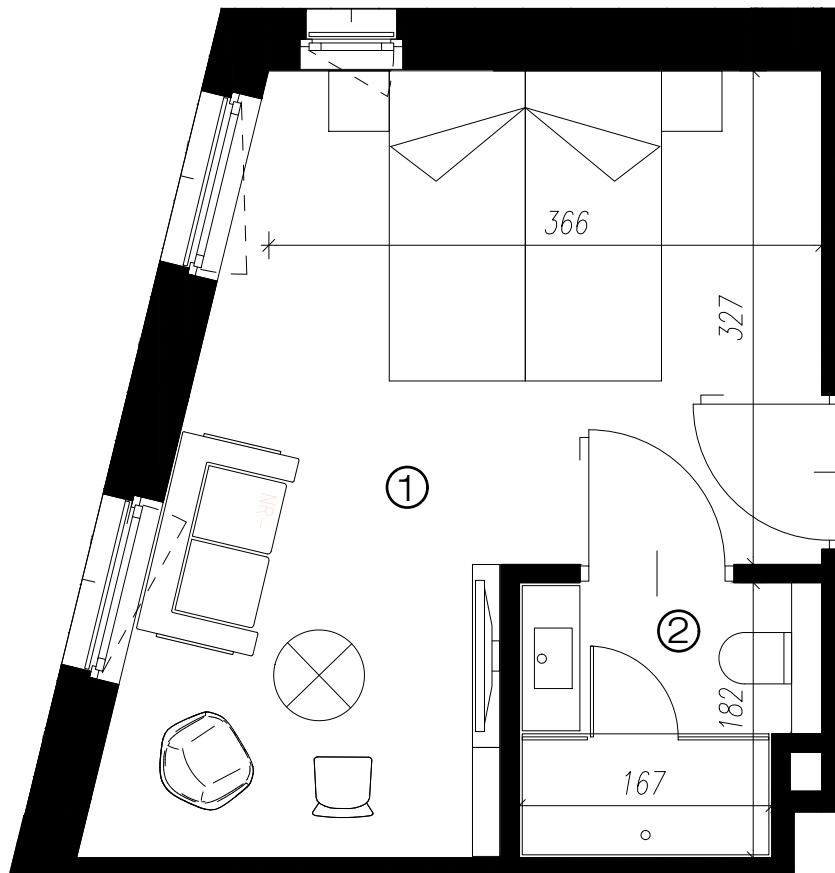

ARCHE HOTEL LUBLIN

ZAMOJSKA

UL. Zamojska, Lublin

ZESTAWIENIE POWIERZCHNI

1.	POKÓJ	18,17m ²
2.	ŁAZIENKA	3,06m ²

„POWIERZCHNIE POMIESZCZEŃ PODANO Z UWZGLĘDNIENIEM GRUBOŚCI TYNKÓW, ZGODNIE Z NORMĄ PN-ISO 9836.”
 „NINIEJSZA KARTA KATALOGOWA ZOSTAŁA OPRACOWANA NA PODSTAWIE PROJEKTU BUDOWLANEGO. NIE STANOWI ONA WIERNEGO ODZOROWANIA LOKALU KTÓRY POWSTANIE W PRZYSZŁOŚCI. KARTA SŁUŻY WSKAZANIU POŁOŻENIA PROJEKTOWANYCH POMIESZCZEŃ ORAZ USYTUOWANIA LOKALU NA KONDYGNACJI.”

1	0	21,23	018
pokój	piętro	pow. m ²	pok.