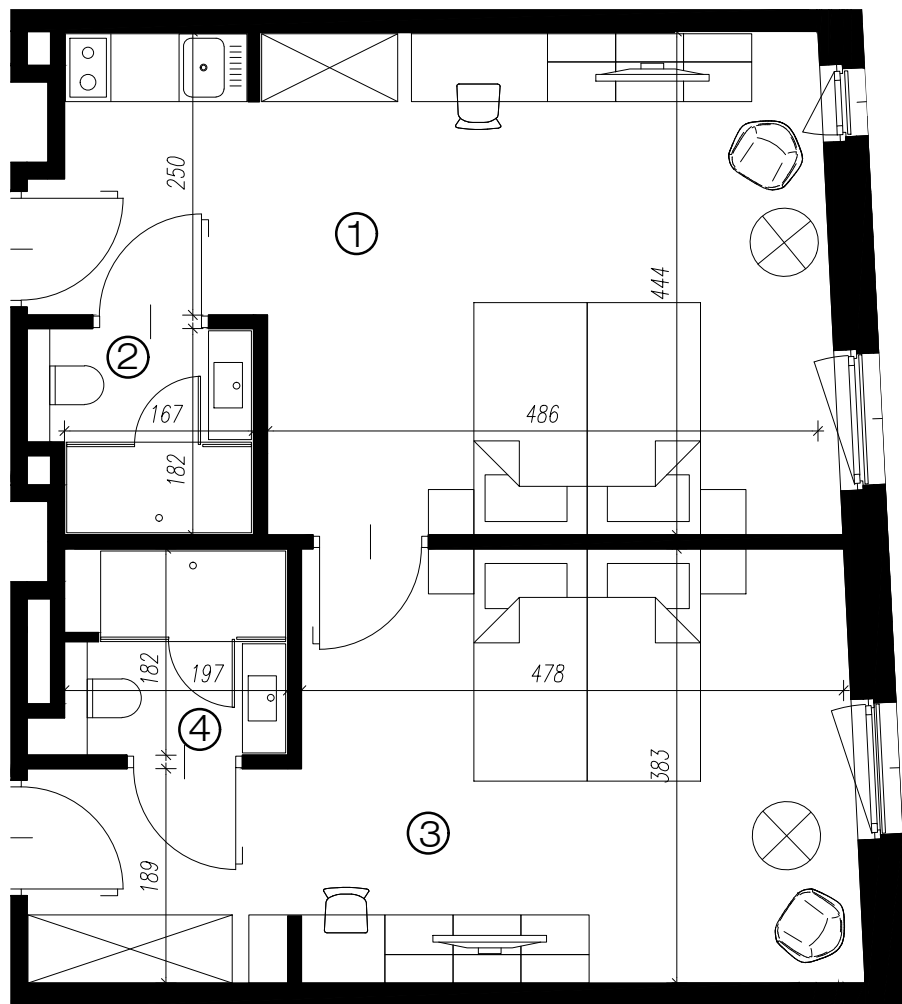

ARCHE HOTEL LUBLIN

ZAMOJSKA

UL. Zamojska, Lublin

ZESTAWIENIE POWIERZCHNI		
1.	POKÓJ	26,74m ²
2.	ŁAZIENKA	3,05m ²
3.	POKÓJ	23,08m ²
4.	ŁAZIENKA	3,22m ²

„POWIERZCHNIE POMIESZCZEŃ PODANO Z UWZGLĘDNIENIEM GRUBOŚCI TYNKÓW, ZGODNIE Z NORMĄ PN-ISO 9836.”
 „NINIEJSZA KARTA KATALOGOWA ZOSTAŁA OPRACOWANA NA PODSTAWIE PROJEKTU BUDOWLANEGO. NIE STANOWI ONA WIERNEGO ODZOROWANIA LOKALU KTÓRY POWSTANIE W PRZYSZŁOŚCI. KARTA SŁUŻY WSKAZANIU POŁOŻENIA PROJEKTOWANYCH POMIESZCZEŃ ORAZ USYTUOWANIA LOKALU NA KONDYGNACJI.”