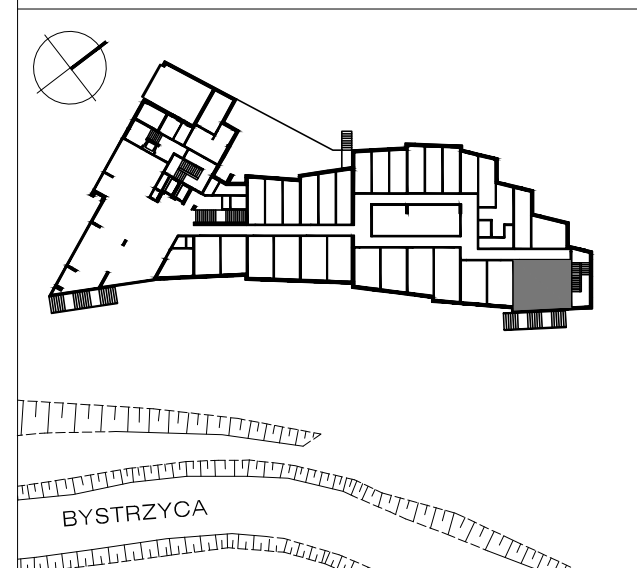

ARCHE HOTEL LUBLIN

ZAMOJSKA

UL. Zamojska, Lublin

ZESTAWIENIE POWIERZCHNI		
1.	POKÓJ	26,74m ²
2.	ŁAZIENKA	3,05m ²
3.	POKÓJ	23,08m ²
4.	ŁAZIENKA	3,22m ²

„POWIERZCHNIE POMIESZCZEŃ PODANO Z UWZGLĘDNIENIEM GRUBOŚCI TYNKÓW, ZGODNIE Z NORMĄ PN-ISO 9836.”
 „NINIEJSZA KARTA KATALOGOWA ZOSTAŁA OPRACOWANA NA PODSTAWIE PROJEKTU BUDOWLANEGO. NIE STANOWI ONA WIERNEGO ODZOROWANIA LOKALU KTÓRY POWSTANIE W PRZYSZŁOŚCI. KARTA SŁUŻY WSKAZANIU POŁOŻENIA PROJEKTOWANYCH POMIESZCZEŃ ORAZ USYTUOWANIA LOKALU NA KONDYGNACJI.”