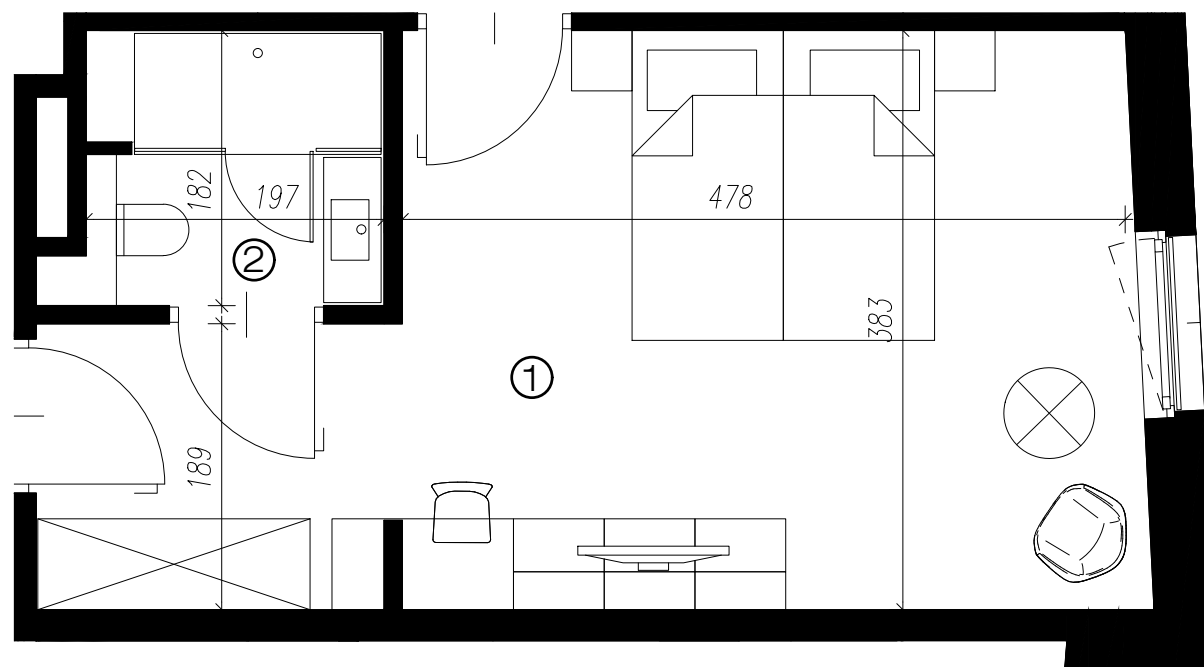

### ZESTAWIENIE POWIERZCHNI

1.	POKÓJ	23,08m <sup>2</sup>
2.	ŁAZIENKA	3,22m <sup>2</sup>

„POWIERZCHNIE POMIESZCZEŃ PODANO Z UWZGLĘDNIENIEM GRUBOŚCI TYNKÓW, ZGODNIE Z NORMĄ PN-ISO 9836.”  
„NINIEJSZA KARTA KATALOGOWA ZOSTAŁA OPRACOWANA NA PODSTAWIE PROJEKTU BUDOWLANEGO. NIE STANOWI ONA WIERNEGO ODZOROWANIA LOKALU KTÓRY POWSTANIE W PRZYSZŁOŚCI. KARTA SŁUŻY WSKAZANIU POŁOŻENIA PROJEKTOWANYCH POMIESZCZEŃ ORAZ USYTUOWANIA LOKALU NA KONDYGNACJI.”

1	0	26,52	020
pokój	piętro	pow. m <sup>2</sup>	pok.