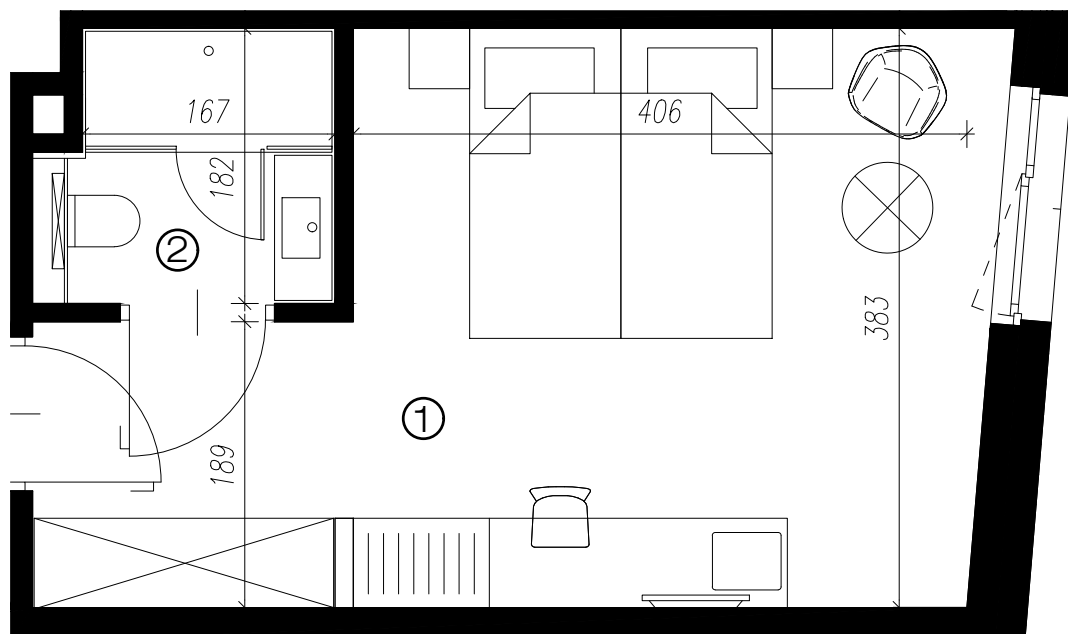

ARCHE HOTEL LUBLIN

ZAMOJSKA