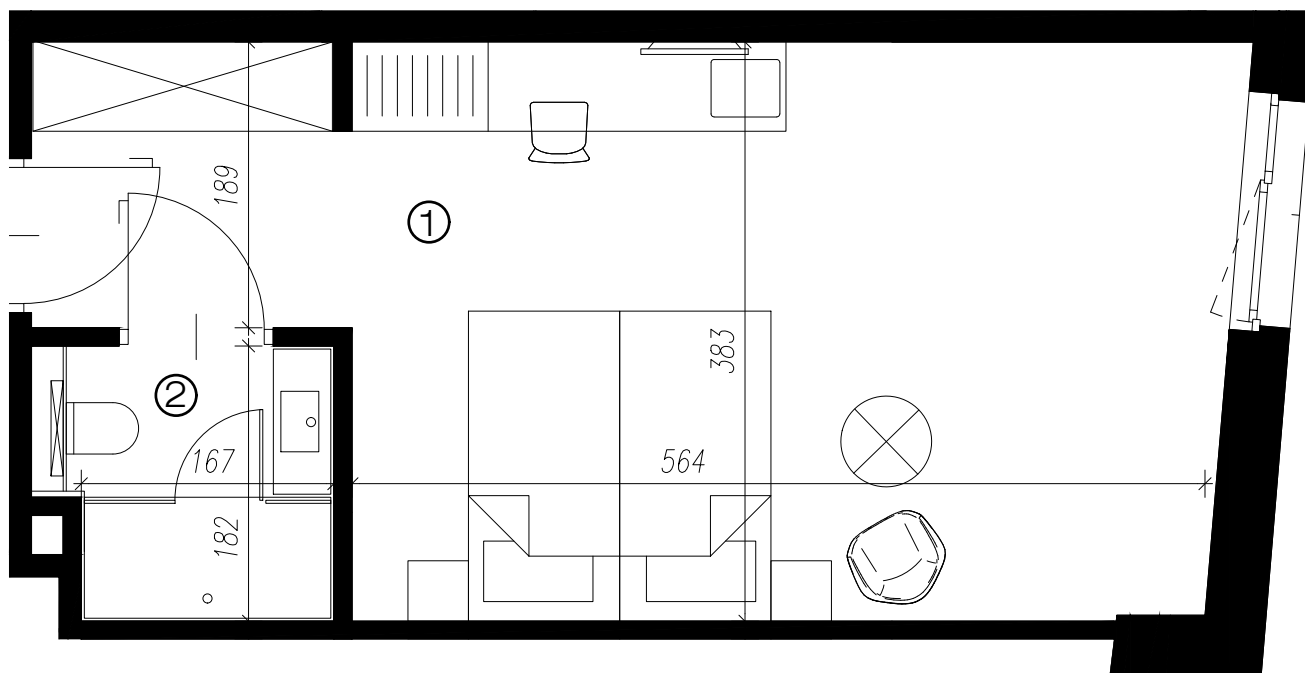

ARCHE HOTEL LUBLIN

ZAMOJSKA

UL. Zamojska, Lublin

ZESTAWIENIE POWIERZCHNI

1.	POKÓJ	26,00m ²
2.	ŁAZIENKA	3,04m ²

„POWIERZCHNIE POMIESZCZEŃ PODANO Z UWZGLĘDNIENIEM GRUBOŚCI TYNKÓW, ZGODNIE Z NORMĄ PN-ISO 9836.”
 „NINIEJSZA KARTA KATALOGOWA ZOSTAŁA OPRACOWANA NA PODSTAWIE PROJEKTU BUDOWLANEGO. NIE STANOWI ONA WIERNEGO ODZOROWANIA LOKALU KTÓRY POWSTANIE W PRZYSZŁOŚCI. KARTA SŁUŻY WSKAZANIU POŁOŻENIA PROJEKTOWANYCH POMIESZCZEŃ ORAZ USYTUOWANIA LOKALU NA KONDYGNACJI.”

1	0	29,04	023
pokój	piętro	pow. m ²	pok.