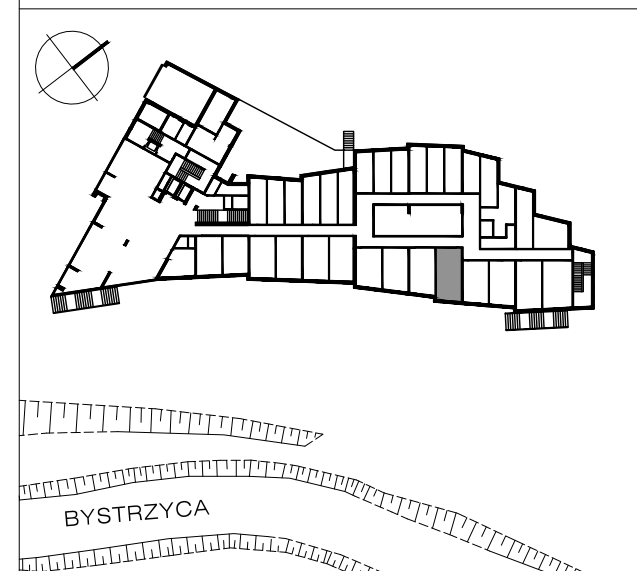

ARCHE HOTEL LUBLIN

ZAMOJSKA

UL. Zamojska, Lublin

ZESTAWIENIE POWIERZCHNI

1.	POKÓJ	26,00m ²
2.	ŁAZIENKA	3,04m ²

„POWIERZCHNIE POMIESZCZEŃ PODANO Z UWZGLĘDNIENIEM GRUBOŚCI TYNKÓW, ZGODNIE Z NORMĄ PN-ISO 9836.”
 „NINIEJSZA KARTA KATALOGOWA ZOSTAŁA OPRACOWANA NA PODSTAWIE PROJEKTU BUDOWLANEGO. NIE STANOWI ONA WIERNEGO ODZOROWANIA LOKALU KTÓRY POWSTANIE W PRZYSZŁOŚCI. KARTA SŁUŻY WSKAZANIU POŁOŻENIA PROJEKTOWANYCH POMIESZCZEŃ ORAZ USYTUOWANIA LOKALU NA KONDYGNACJI.”