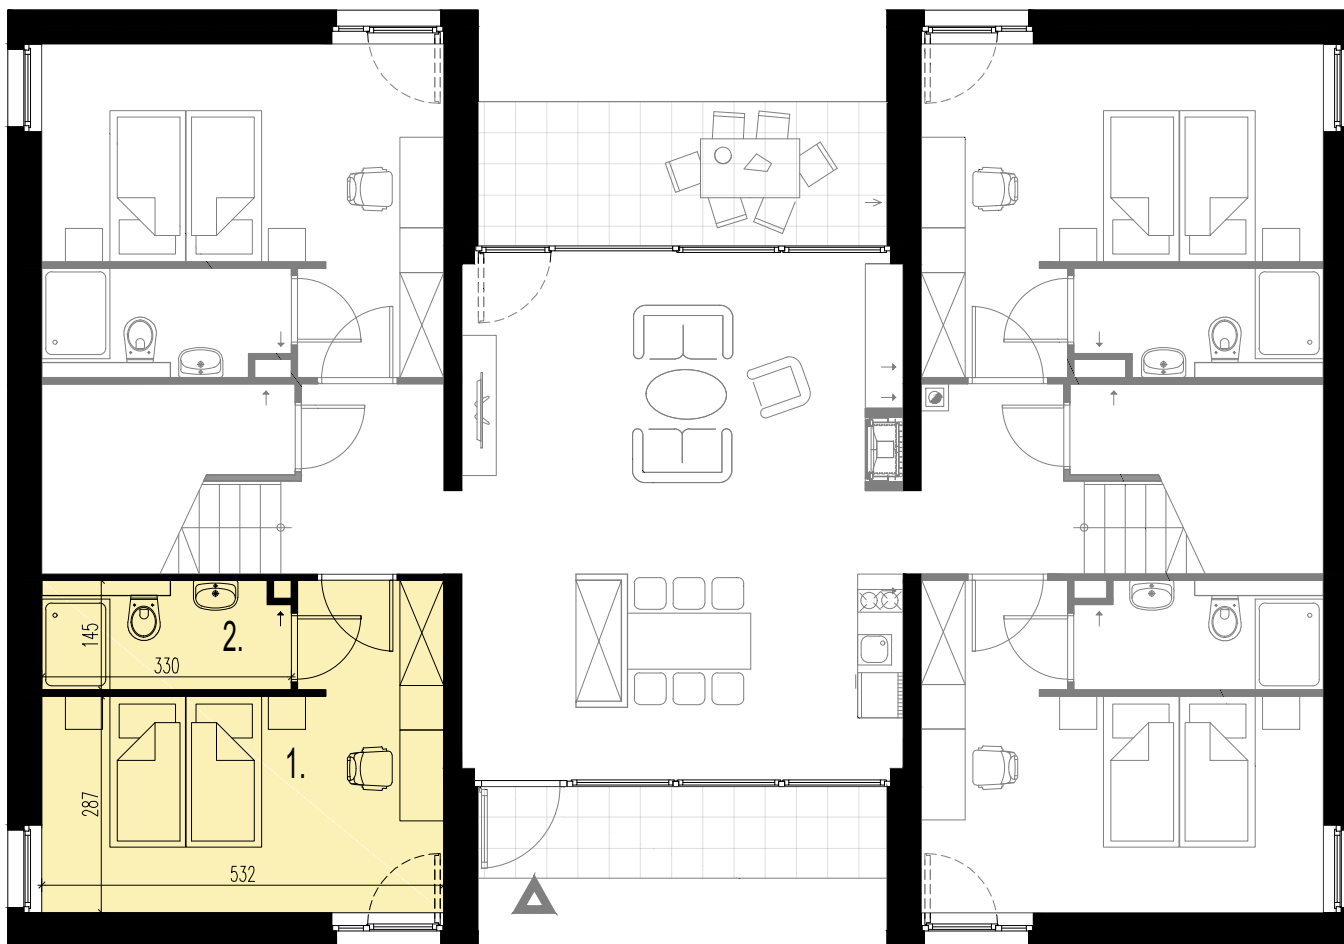

ZESPÓŁ DOMKÓW JEDNORODZINNYCH

BUDYNEK A

UL. MYŚLIWSKA, ŁOCHÓW

ZESTAWIENIE POWIERZCHNI:

1. Pokój	17,87 m ²
2. Łazienka	4,54 m ²

„POWIERZCHNIE POMIESZCZEŃ PODANO Z UWZGLĘDNIENIEM GRUBOŚCI TYNKÓW, ZGODNIE Z NORMĄ PN-ISO 9836.” „NINIEJSZA KARTA KATALOGOWA ZOSTAŁA OPRACOWANA NA PODSTAWIE PROJEKTU BUDOWLANEGO. NIE STANOWI ONA WIERNEGO ODZOROWANIA LOKALU, KTÓRY POWSTANIE W PRZYSZŁOŚCI. KARTA SŁUży WSKAZANIU POŁOŻENIA PROJEKTOWANYCH POMIESZCZEŃ ORAZ USYTUOWANIA LOKALU NA KONDYGNACJI.”