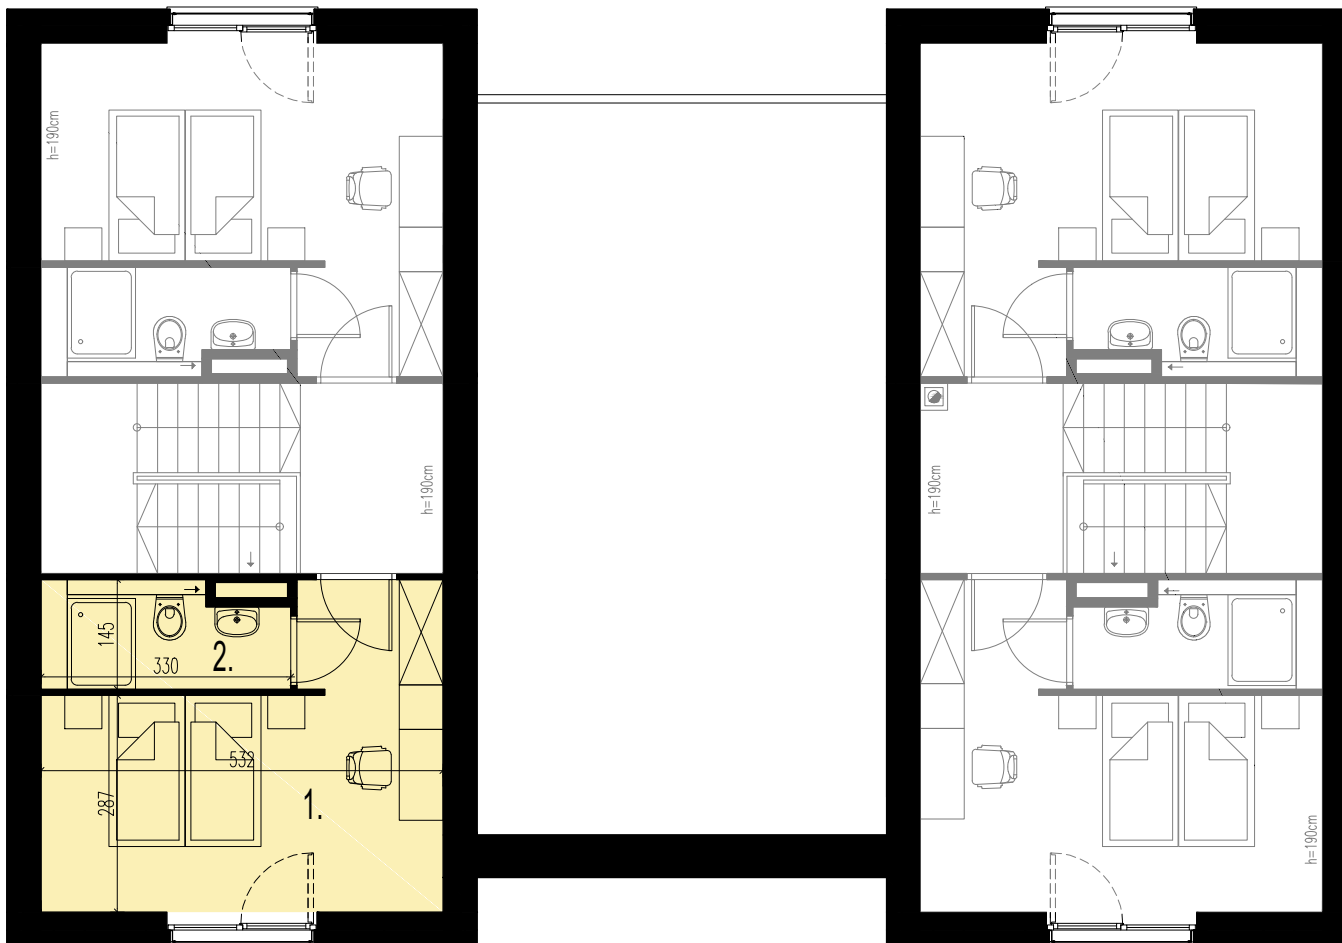

ZESPÓŁ DOMKÓW JEDNORODZINNYCH

BUDYNEK A

UL. MYŚLIWSKA, ŁOCHÓW

ZESTAWIENIE POWIERZCHNI:

1. Pokój	15,49 m ²
2. Łazienka	3,75 m ²

„POWIERZCHNIE POMIESZCZEŃ PODANO Z UWZGLĘDNIENIEM GRUBOŚCI TYNKÓW, ZGODNIE Z NORMĄ PN-ISO 9836.” „NINIEJSZA KARTA KATALOGOWA ZOSTAŁA OPRACOWANA NA PODSTAWIE PROJEKTU BUDOWLANEGO. NIE STANOWI ONA WIERNEGO ODZOROWANIA LOKALU, KTÓRY POWSTANIE W PRZYSZŁOŚCI. KARTA SŁUŻY WSKAZANIU POŁOŻENIA PROJEKTOWANYCH POMIESZCZEŃ ORAZ USYTUOWANIA LOKALU NA KONDYGNACJI.”