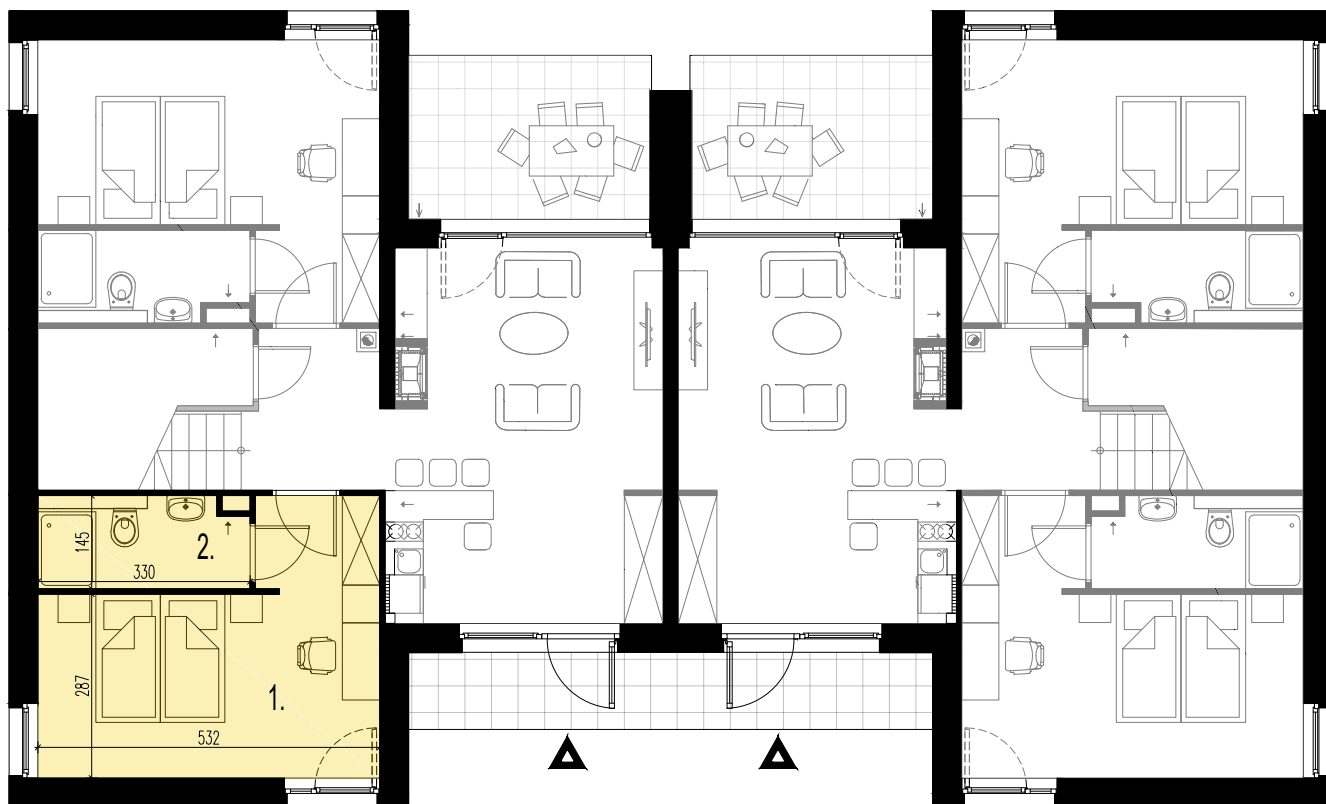

ZESPÓŁ DOMKÓW JEDNORODZINNYCH

BUDYNEK B

UL. MYŚLIWSKA, ŁOCHÓW

ZESTAWIENIE POWIERZCHNI:

1. Pokój	17,87 m ²
2. Łazienka	4,48 m ²

„POWIERZCHNIE POMIESZCZEŃ PODANO Z UWZGLĘDNIENIEM GRUBOŚCI TYNKÓW, ZGODNIE Z NORMĄ PN-ISO 9836.” „NINIEJSZA KARTA KATALOGOWA ZOSTAŁA OPRACOWANA NA PODSTAWIE PROJEKTU BUDOWLANEGO. NIE STANOWI ONA WIERNEGO ODZOROWANIA LOKALU, KTÓRY POWSTANIE W PRZYSZŁOŚCI. KARTA SŁUży WSKAZANIU POŁOŻENIA PROJEKTOWANYCH POMIESZCZEŃ ORAZ USYTUOWANIA LOKALU NA KONDYGNACJI.”