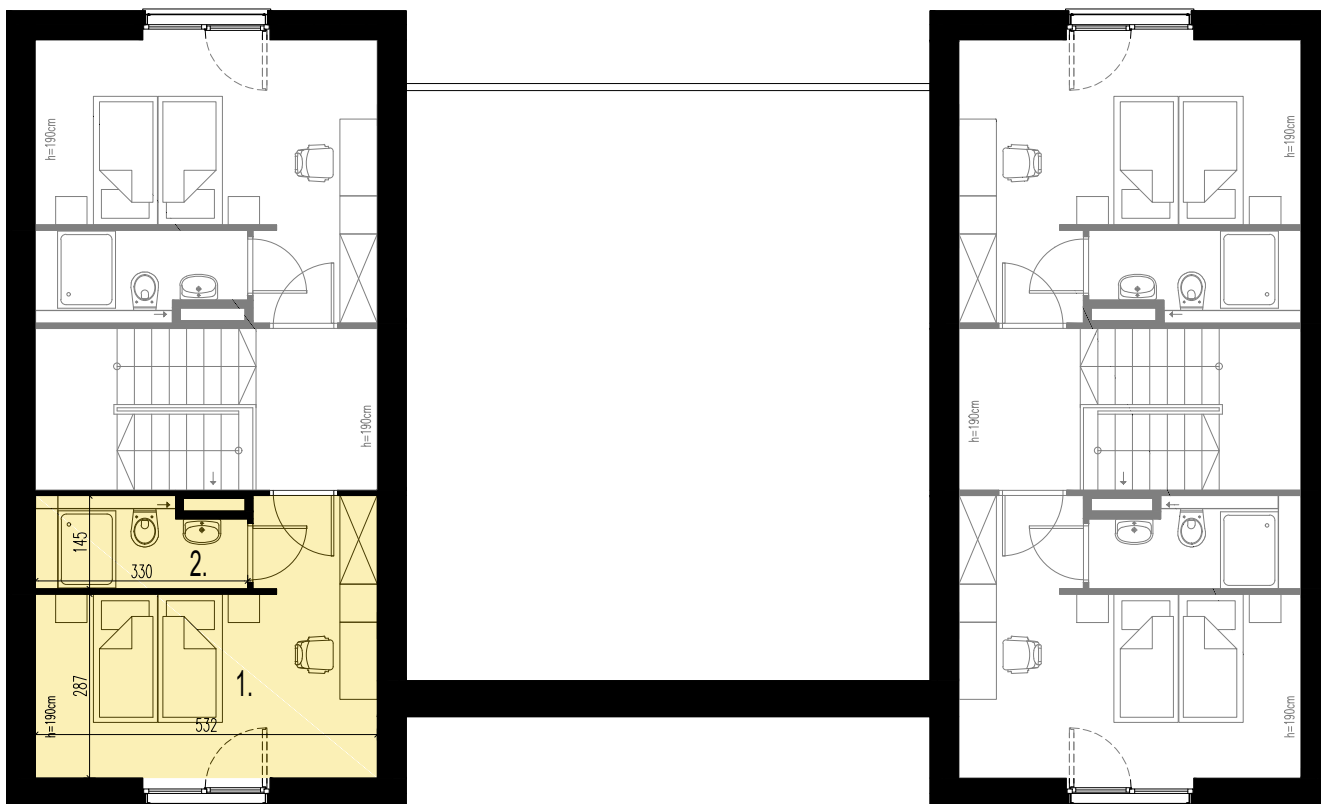

ZESPÓŁ DOMKÓW JEDNORODZINNYCH

BUDYNEK B

UL. MYŚLIWSKA, ŁOCHÓW

ZESTAWIENIE POWIERZCHNI:

1. Pokój	15,49 m ²
2. Łazienka	3,75 m ²

„POWIERZCHNIE POMIESZCZEŃ PODANO Z UWZGLĘDNIENIEM GRUBOŚCI TYNKÓW, ZGODNIE Z NORMĄ PN-ISO 9836.” „NINIEJSZA KARTA KATALOGOWA ZOSTAŁA OPRACOWANA NA PODSTAWIE PROJEKTU BUDOWLANEGO. NIE STANOWI ONA WIERNEGO ODZOROWANIA LOKALU, KTÓRY POWSTANIE W PRZYSZŁOŚCI. KARTA SŁUŻY WSKAZANIU POŁOŻENIA PROJEKTOWANYCH POMIESZCZEŃ ORAZ USYTUOWANIA LOKALU NA KONDYGNACJI.”