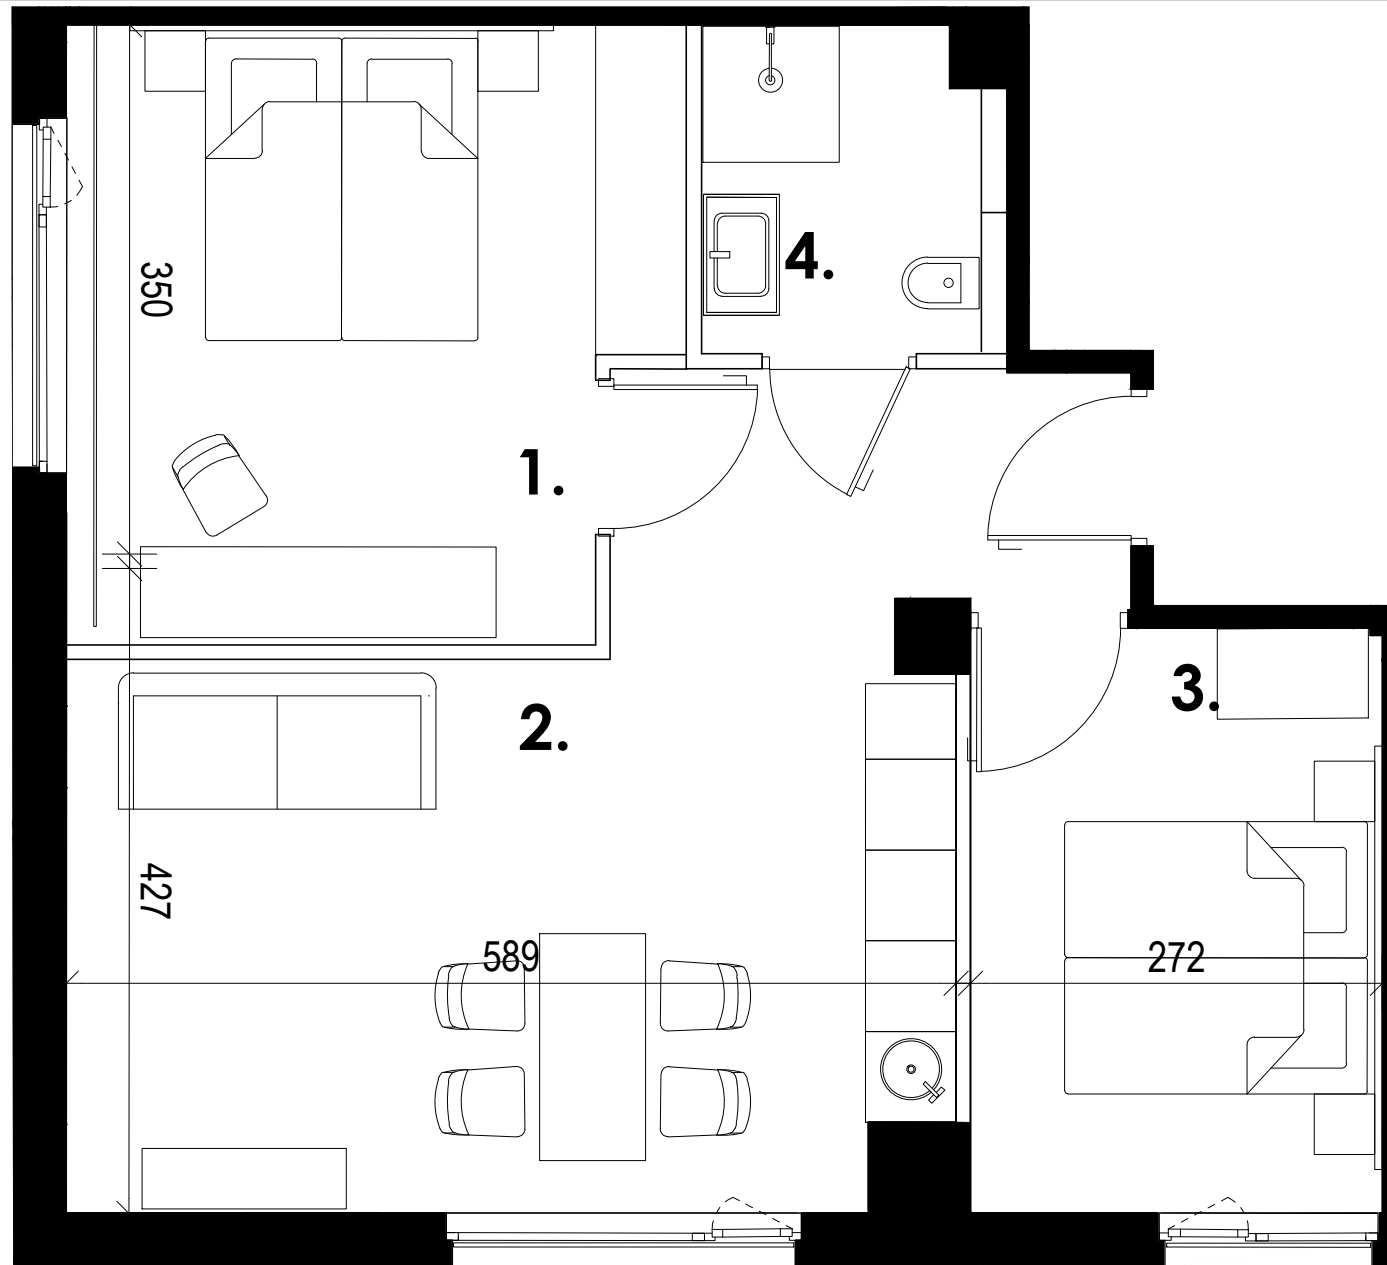

ARCHE Hotel Poloneza H2

 ściana nierozbieralna
 ściana rozbieralna

1. Sypialnia	15,66 m ²
2. Pokój	27,20 m ²
3. Sypialnia	10,54 m ²
4. Łazienka	4,15 m ²

1. Powierzchnie pomieszczeń podano z uwzględnieniem grubości tynków, zgodnie z normą PN-ISO 9836.

2. Niniejsza karta katalogowa została opracowana na podstawie projektu budowlanego. Nie stanowi ona wiernego odwzorowania lokalu mieszkalnego, który powstanie w przyszłości. Karta służy wskazaniu położenia projektowanych pomieszczeń oraz usytuowania lokalu na kondygnacji.

3. Powierzchnie oraz wymiary mogą ulec niewielkim zmianom w trakcie realizacji obiektu.

nr lokalu	m ²	piętro
352	57,60	3