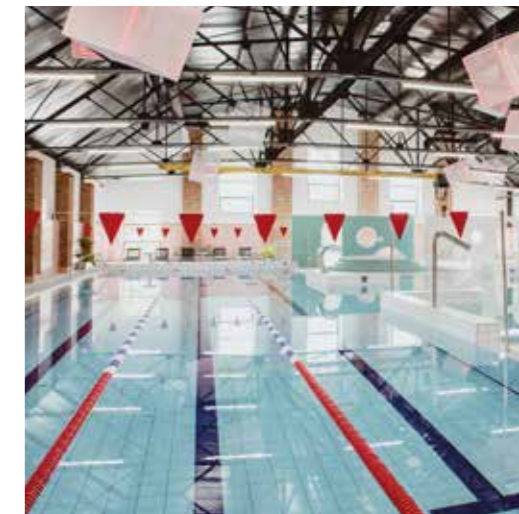

Dawna fabryka cukru, która zapewniała byt lokalnej społeczności. Na terenie 35 hektarowego kompleksu znajduje się infrastruktura sportowa, w skład której wchodzi m.in.: boisko wielofunkcyjne, boisko do piłki plażowej oraz basen z trzema 25 metrowymi torami. Jest to idealne miejsce spotkań biznesowych, towarzyskich, kulturalnych oraz sportowych.

Na terenie znajduje się **Arche Holistic Clinic**, które oferuje m.in. masaże i rehabilitacje.

Infrastruktura w najbliższej okolicy:

- 850 m od hotelu znajdują się dwa pełnowymiarowe boiska piłkarskie (nawierzchnia trawiasta)
- ok. 2 km od hotelu znajduje się pełnowymiarowa hala sportowa

Konferencje do **1200 os.**

Ilość pokoi **316**

Miejsc noclegowych **700**

Największa sala **1300m²**

Oddział **fundacja**
Leny Grochowskiej

Restauracja	Siłownia	Boisko	Rowery	Basen	Kręgielnia	Sporty wodne	Browar	Warsztaty
✓	✓	✓	✓	✓	✓	✓	✓	✓