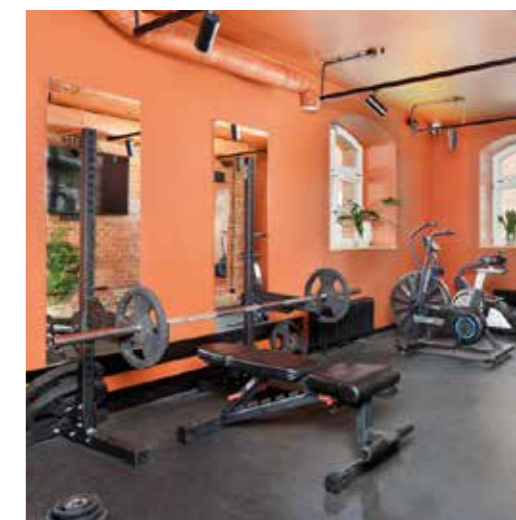

Restauracja	Siłownia	Rowery	Sauna
✓	✓	✓	✓

Oddział **fundacja**
Leny Grochowskiej